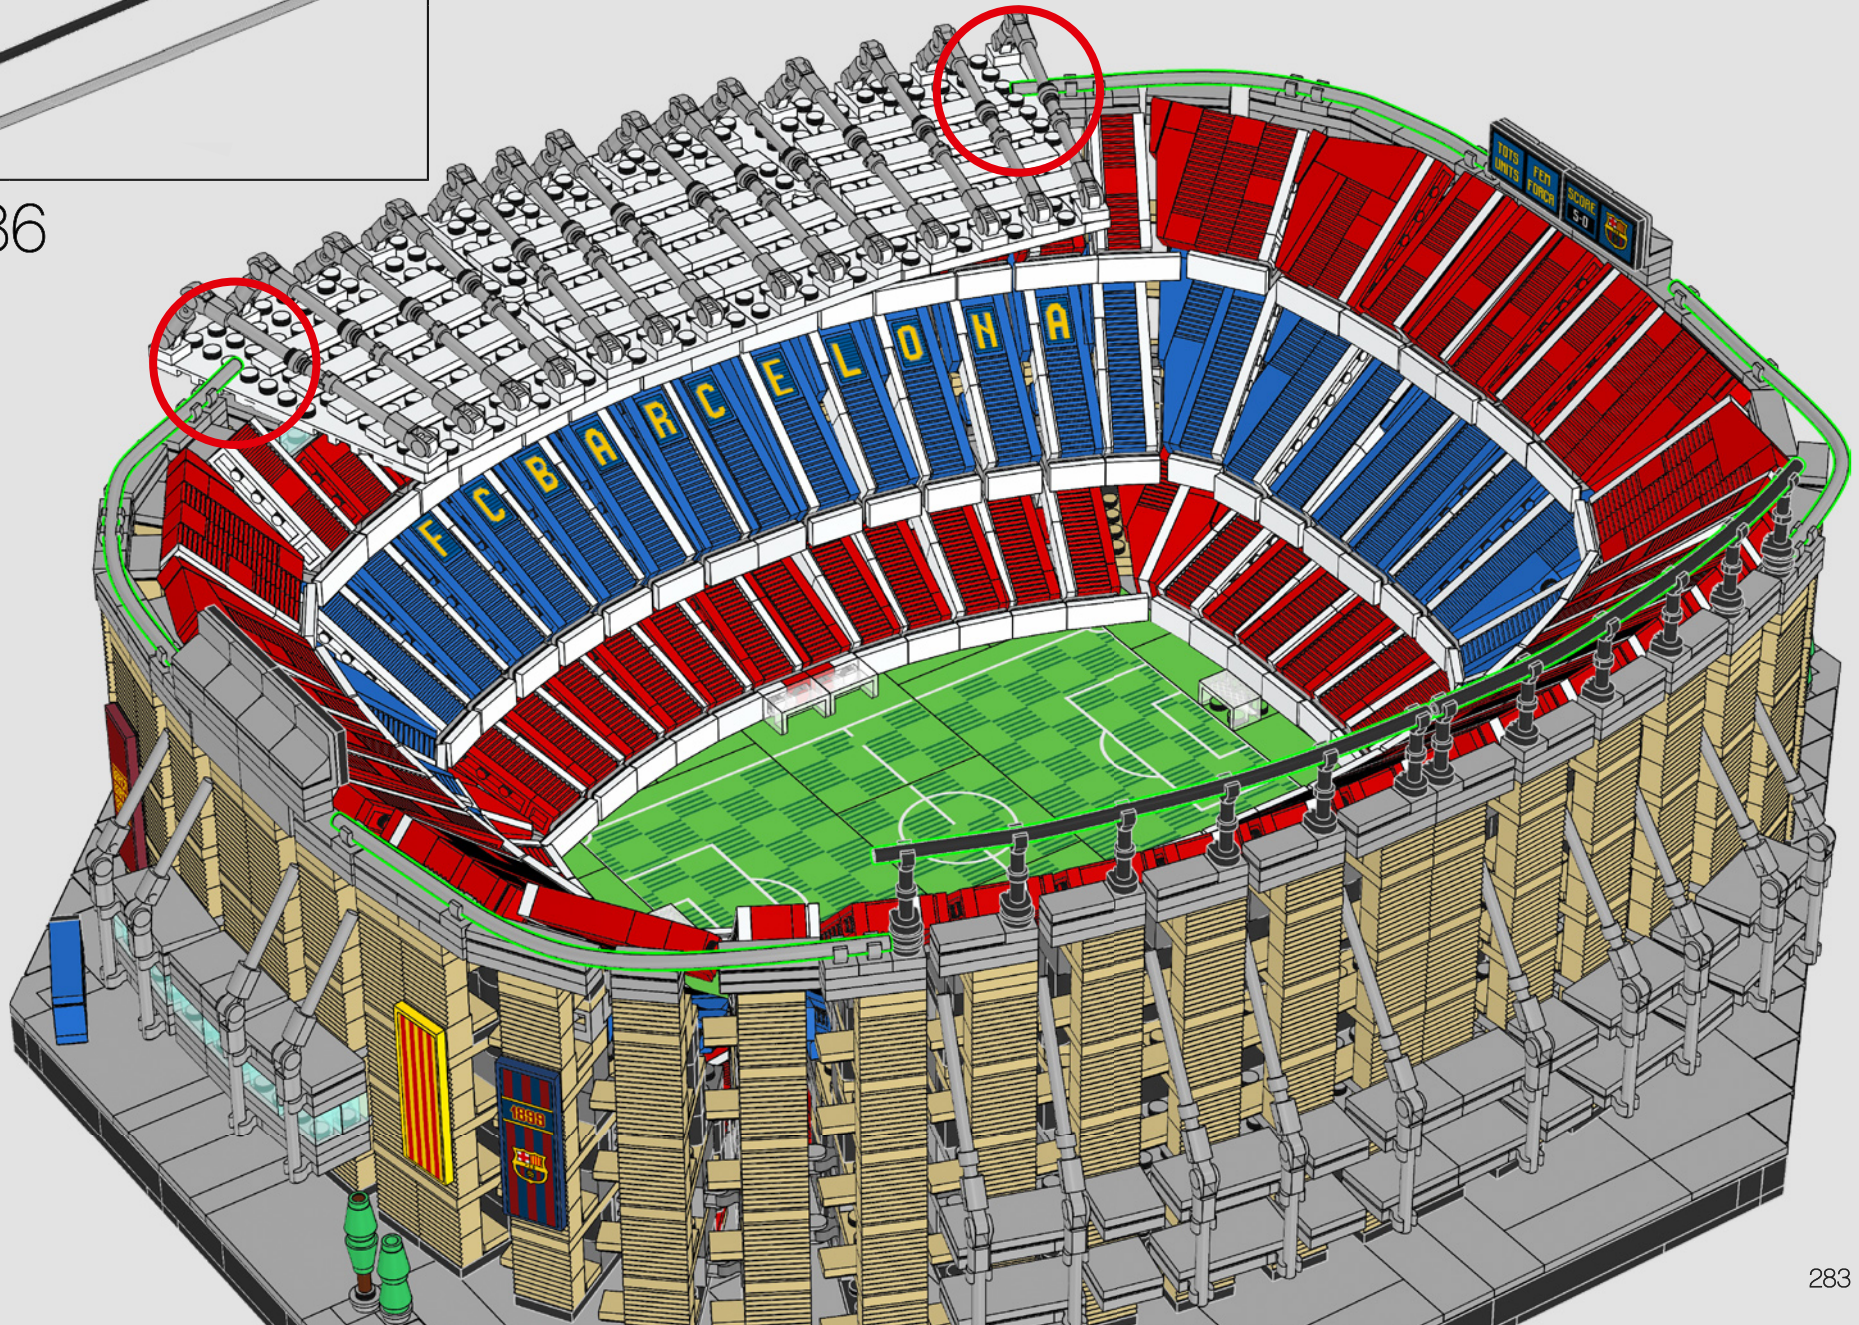

El Camp Nou compta amb el major aforament d'Europa, amb capacitat per a 99.354 espectadors.

12x

285

286

287

There are eight LEGO flags with three different motives; the yellow and red striped Catalan flag called Senyera, the red and blue Blaugrana flag and the flag with the yellow FC Barcelona crest.